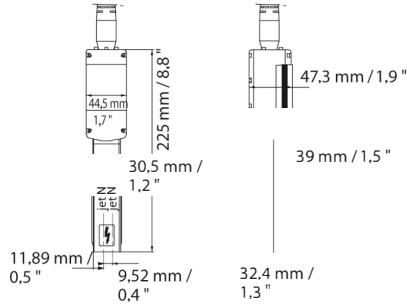

CIJ 9040

Baskı özellikleri ■■■

- Tek veya çift jet yazıcı kafa
- Tek veya çift yazıcı kafalı sistem
- G kafa (baskı çözünürlüğü: 71 dpi)
  M kafa (baskı çözünürlüğü: 115 dpi)
  P kafa (baskı çözünürlüğü: 178 dpi)
- 8 satıra kadar baskı seçeneği
- Baskı hızı: 5,5 m/sn'ye kadar
- Font yüksekliği: 5 ile 24 nokta arası
- Karakter yüksekliği: 0,7 ile 18,2 mm arası
- Bir ve iki boyutlu barkodlar (Datamatrix)
- Geniş seçenekli karakter seçimi (Latin, Arap, Kiril alfabeleri, Yunanca, Japonca, Çince, İbranice, Korece vb...)

Mevcut konfigürasyonlar ■■■

	9040	9040IP65	9040S
1,1G			
1,2G			
1,1M			
1,2M			
1,2MS			
1,1 P			
2,1G			
2,2G			
2,1M			
2,2M