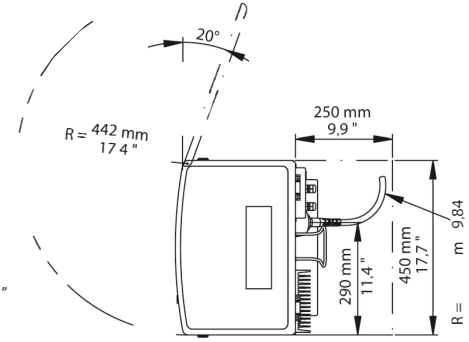

Seçenekler ■■■

- IP65 (fabrika havası gerektirir)
- Yüksek hız (S versiyonu)
- Yazıcı kafa basınçlandırma kiti
- 5 veya 8 metre esnek kafa hortumu
- 90 derece çıkışlı kafa hortumu
- 90 derece çıkışlı yazıcı kafa