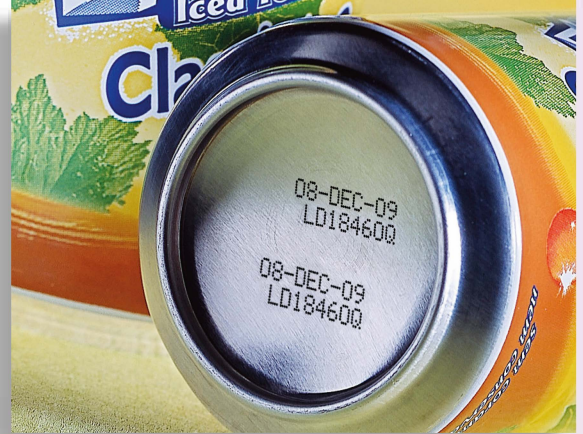

9040 / 9040 S / 9040 IP65

Küçük karakter inkjet yazıcılar ■ ■ ■

Continuous Inkjet 9040

9000 serisi yazıcılar, hatlarınıza kolay entegre edilebilir.

Sürekli mürekkep püskürtme teknolojisi sayesinde Tekomark Kodlama Sistemleri ile yiyecek, içecek ve tütün sektörlerinde 9040 sayesinde; son kullanma tarihleri, logolar, alfanumerik metinler, 1 D ve 2D barkodları rahatça kodlayabilir, kaliteli kodlama sonuçları elde edebilirsiniz.

Sadelik - Kullanıcı dostu arayüz ile kolay kurulum ve kullanım

Performans - En zorlu ortamlarda bile kodlayıcıdan maksimum performans almanızı sağlayan geniş mürekkep yelpazesi, ethernet bağlantı girişi, yüksek hız versiyonu ve IP65 çevre koruma derecesine sahip gövde

Kalite - Otomatik püskürtme ayarlama özelliği ile kaliteli kodlama

Verimlilik - Yazıcı kafa temizleme sistemi ile uygulamaya ara vermeden kolayca sarf malzemesi değişimi

Çok yönlülük - Üretim hatlarına kolayca entegre edilebilen, hat verimliliğini üst düzeye taşıyan geniş opsiyon yelpazesi : Tek veya çift jet, tek veya çift kafalı sistem ve 3 farklı baskı çözünürlüğü seçeneği (71, 115 ve 178 dpi)