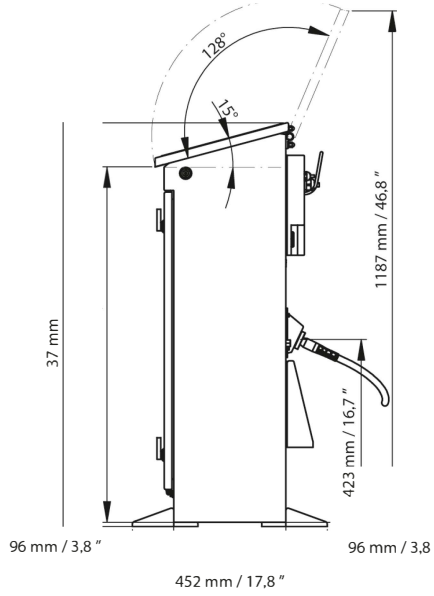

## Baskı özellikleri ■■■

- Tek veya çift jet yazıcı kafa
- Tek veya çift yazıcı kafalı sistem
- G kafa (baskı çözünürlüğü: 71 dpi)  
M kafa (baskı çözünürlüğü: 115 dpi)  
P kafa (baskı çözünürlüğü: 178 dpi)
- 8 satıra kadar baskı seçeneği
- Baskı hızı: 5,5 m/sn'ye kadar
- Font yüksekliği: 5 ile 24 nokta arası
- Karakter yüksekliği: 0,7 ile 18,2 mm arası
- Bir ve iki boyutlu barkodlar (Datamatrix)
- Geniş seçenekli karakter seçimi (Latin, Arap, Kiril alfabeleri, Yunanca, Japonca, Çince, İbranice, Korece vb...)

## Diğer özellikler ■■■

- Ağırlık: 40 kg
- 3 metre esnek kafa hortumu
- Paslanmaz çelik gövde
- Toz/nem koruma oranı: IP54
- Fabrika havası gereksinimi yoktur
- Çalışma sıcaklığı: 0 ila 50 °C derece arası
- Nem: % 10 ile %90 arası, yoğunlaşmaz
- Elektrik değerleri: 100-120 V veya 200-240 V otomatik şalterli; frekans 50/60 Hz; güç 200 VA